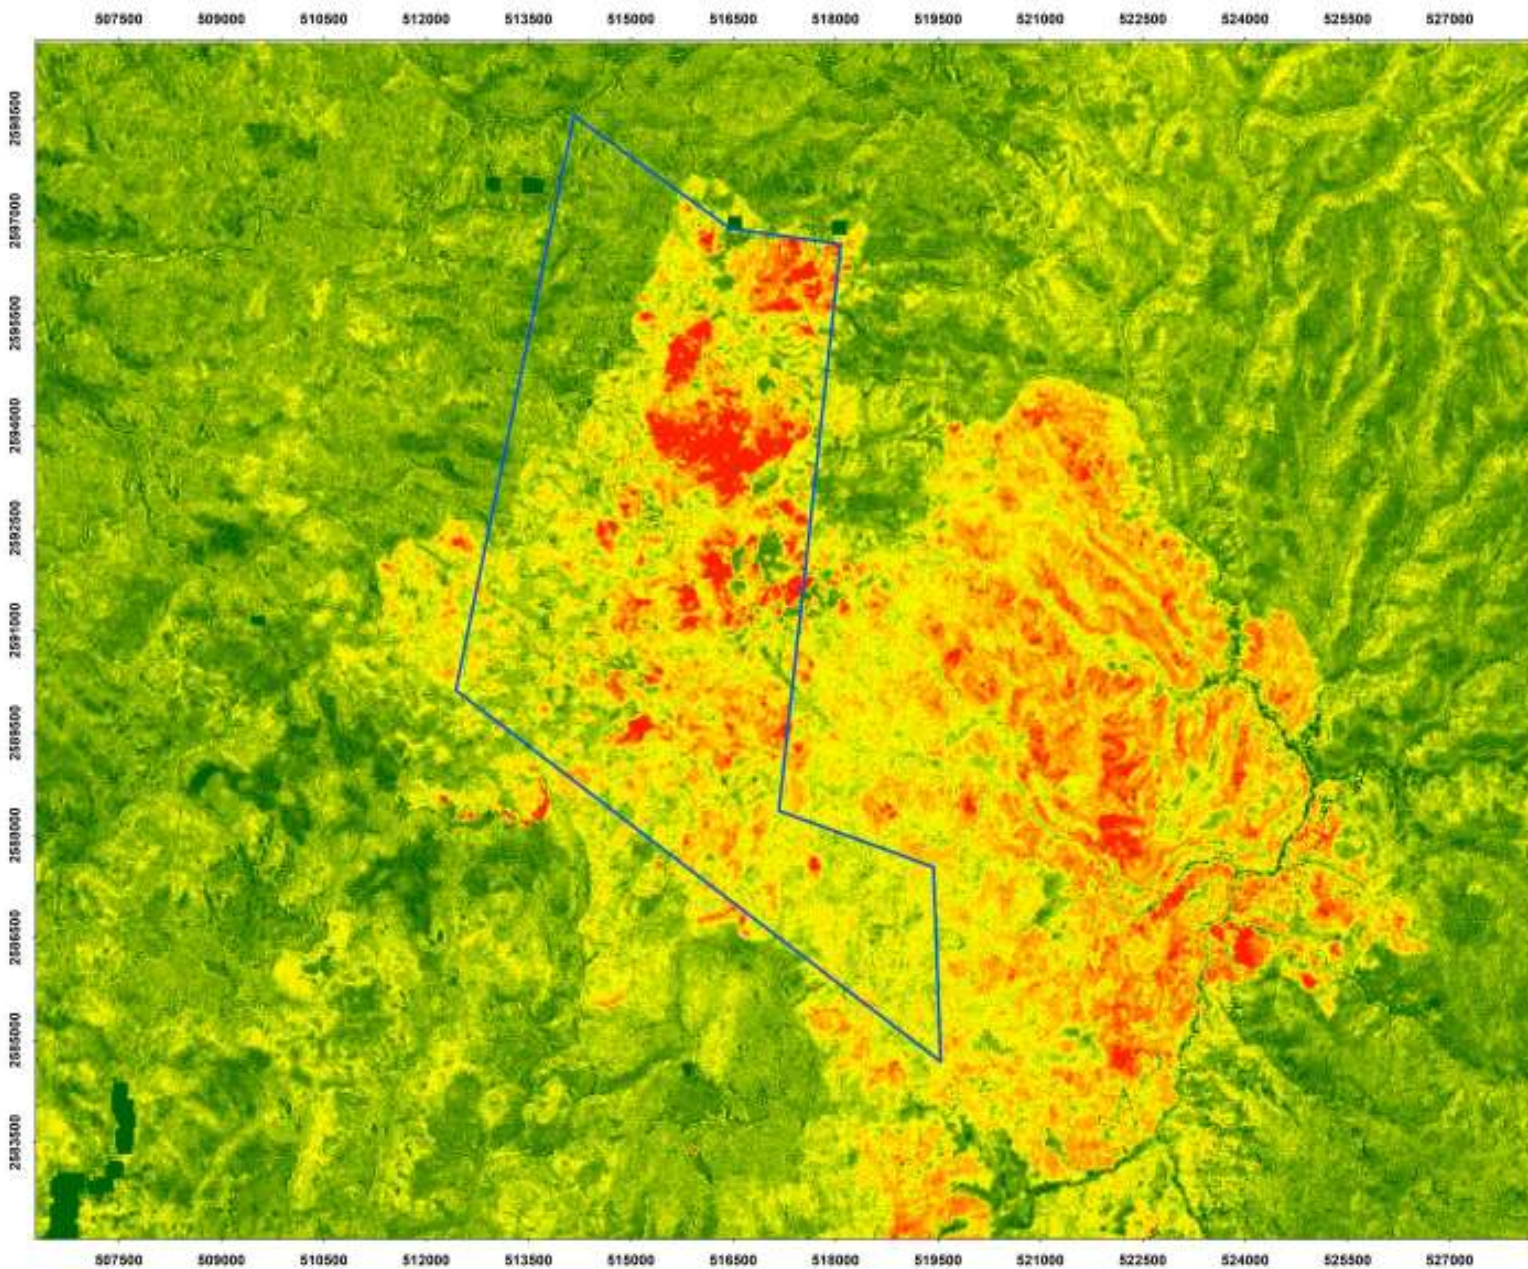

**PREDIO "LAS BAYAS"
PLANO DE
CONSERVACION Y
RESTAURACION**

- Límite de Predio
- Conservación
- Restauración

1:30,000

□ LIMITE DE PREDIO

dNBR 2011

Value

High : 1296.89

Low : -684.858